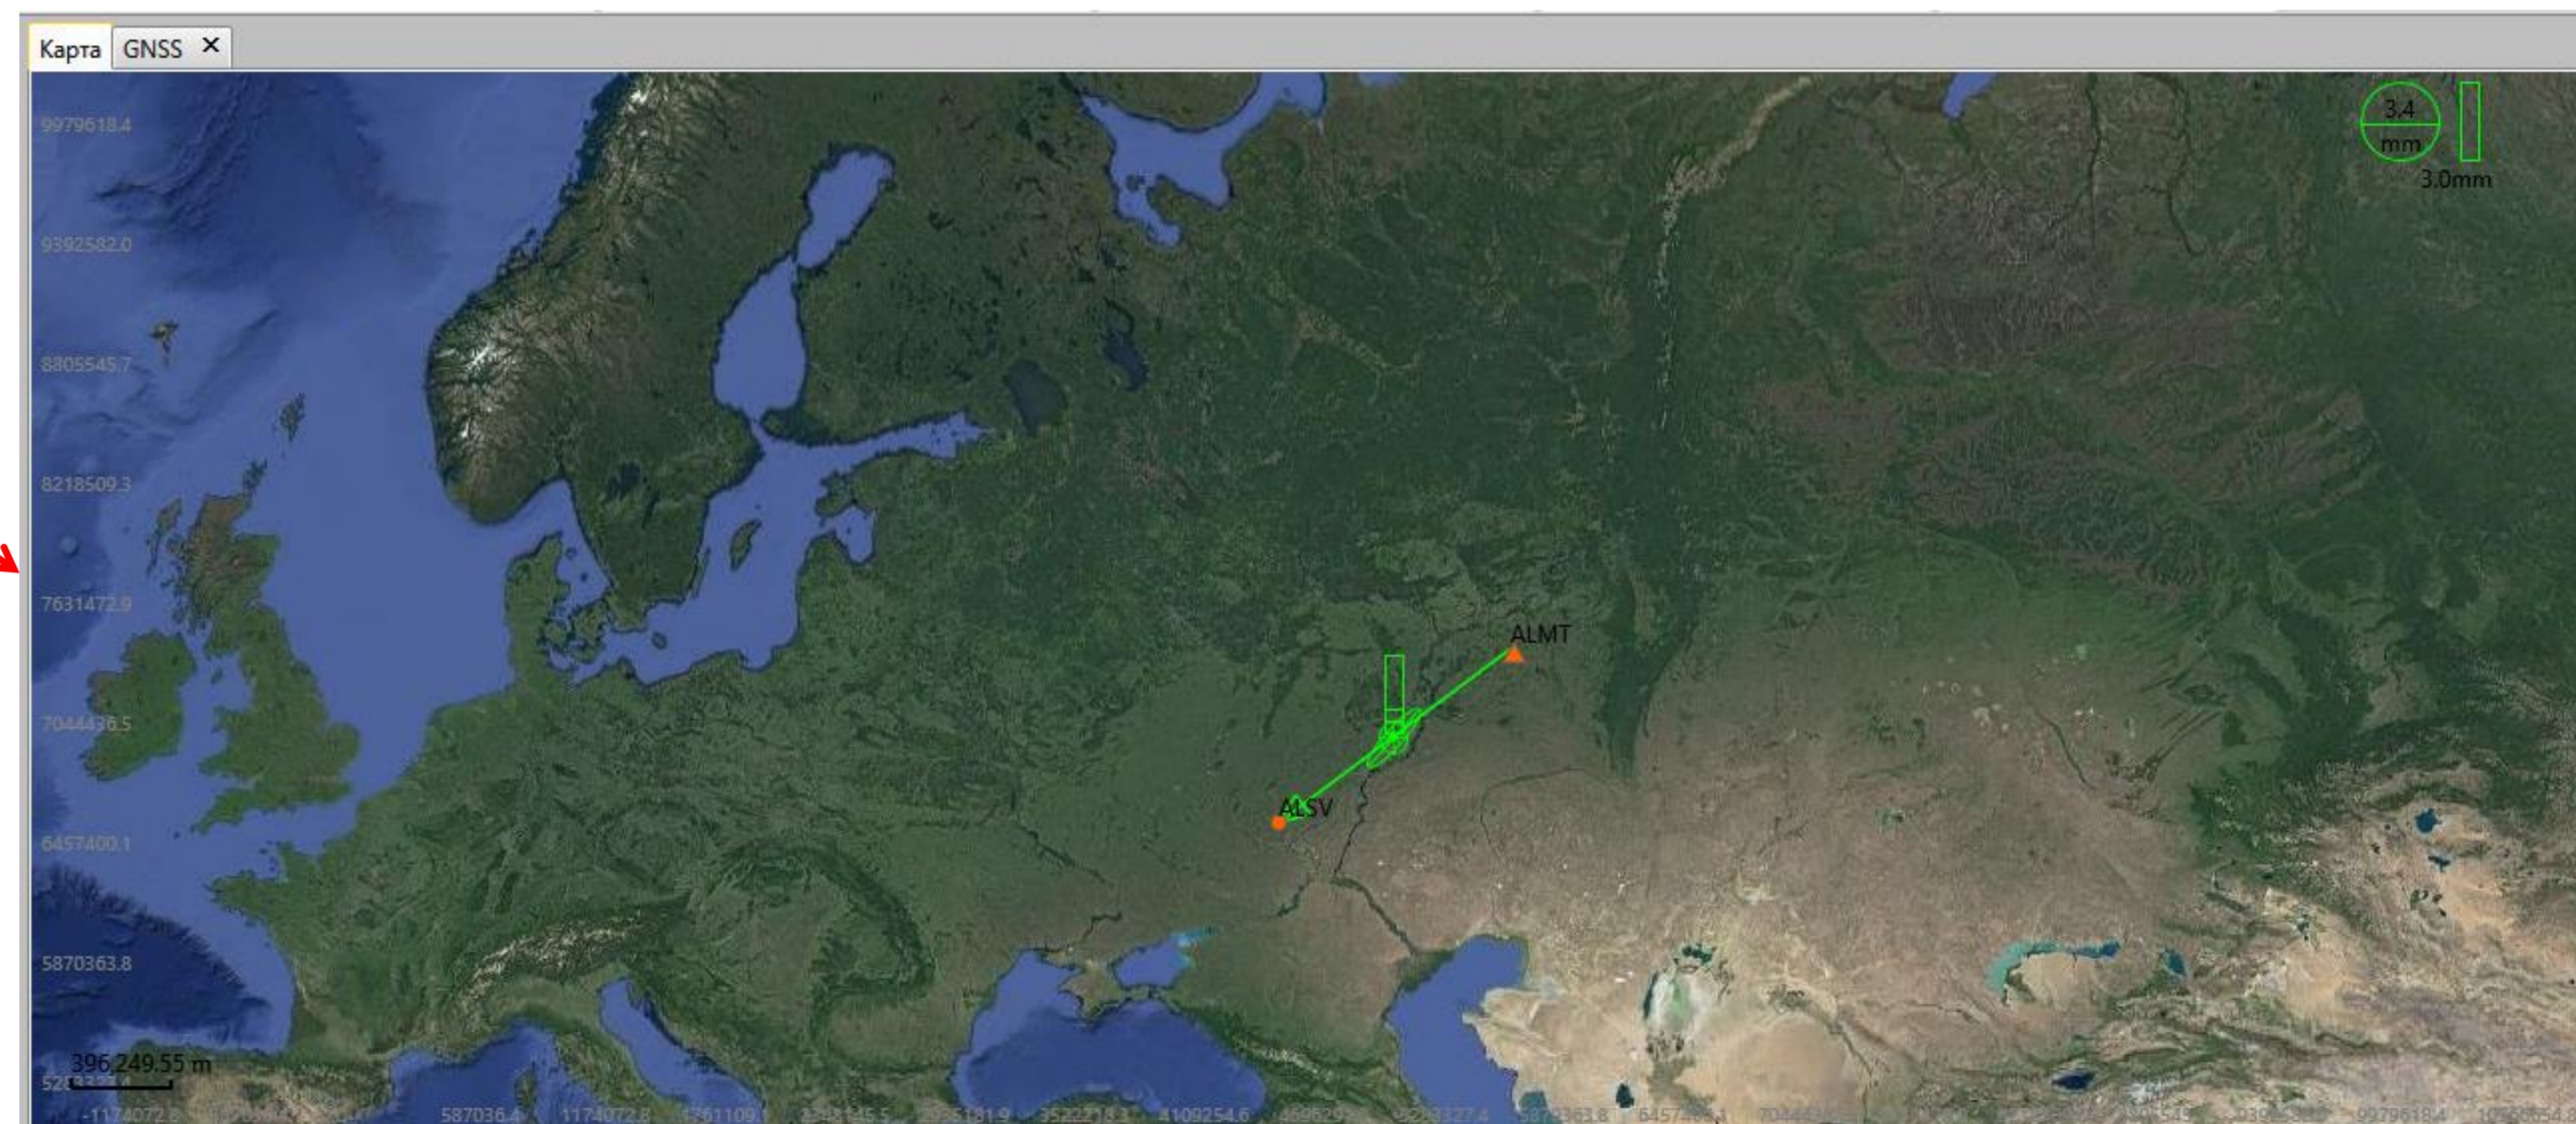

SGO2 Краткое руководство Онлайн карта

Шаг 1: Выберите «Настройка онлайн карты»

Шаг 2: Загрузите онлайн карту

Настройка

Формат:

Адрес:

Имя пользователя: Пароль:

Шаг 3: Показать/скрыть онлайн карту