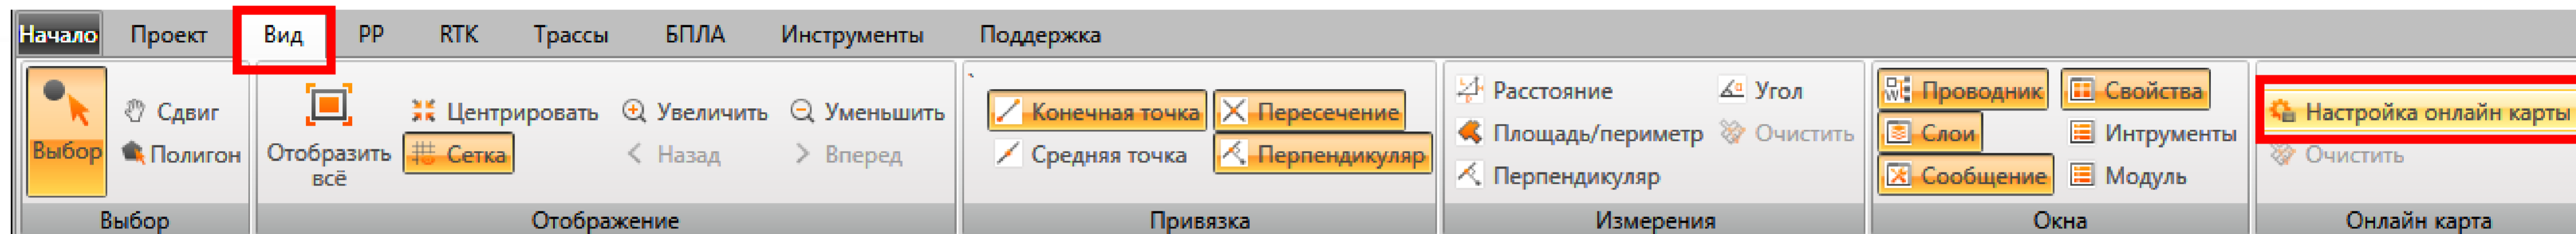

SGO2 Краткое руководство Онлайн карта

Шаг 1: Выберите «Настройка онлайн карты»

Шаг 2: Загрузите онлайн карту

Настройка

Формат:

Адрес:

Имя пользователя: Пароль:

Шаг 3: Показать/скрыть онлайн карту