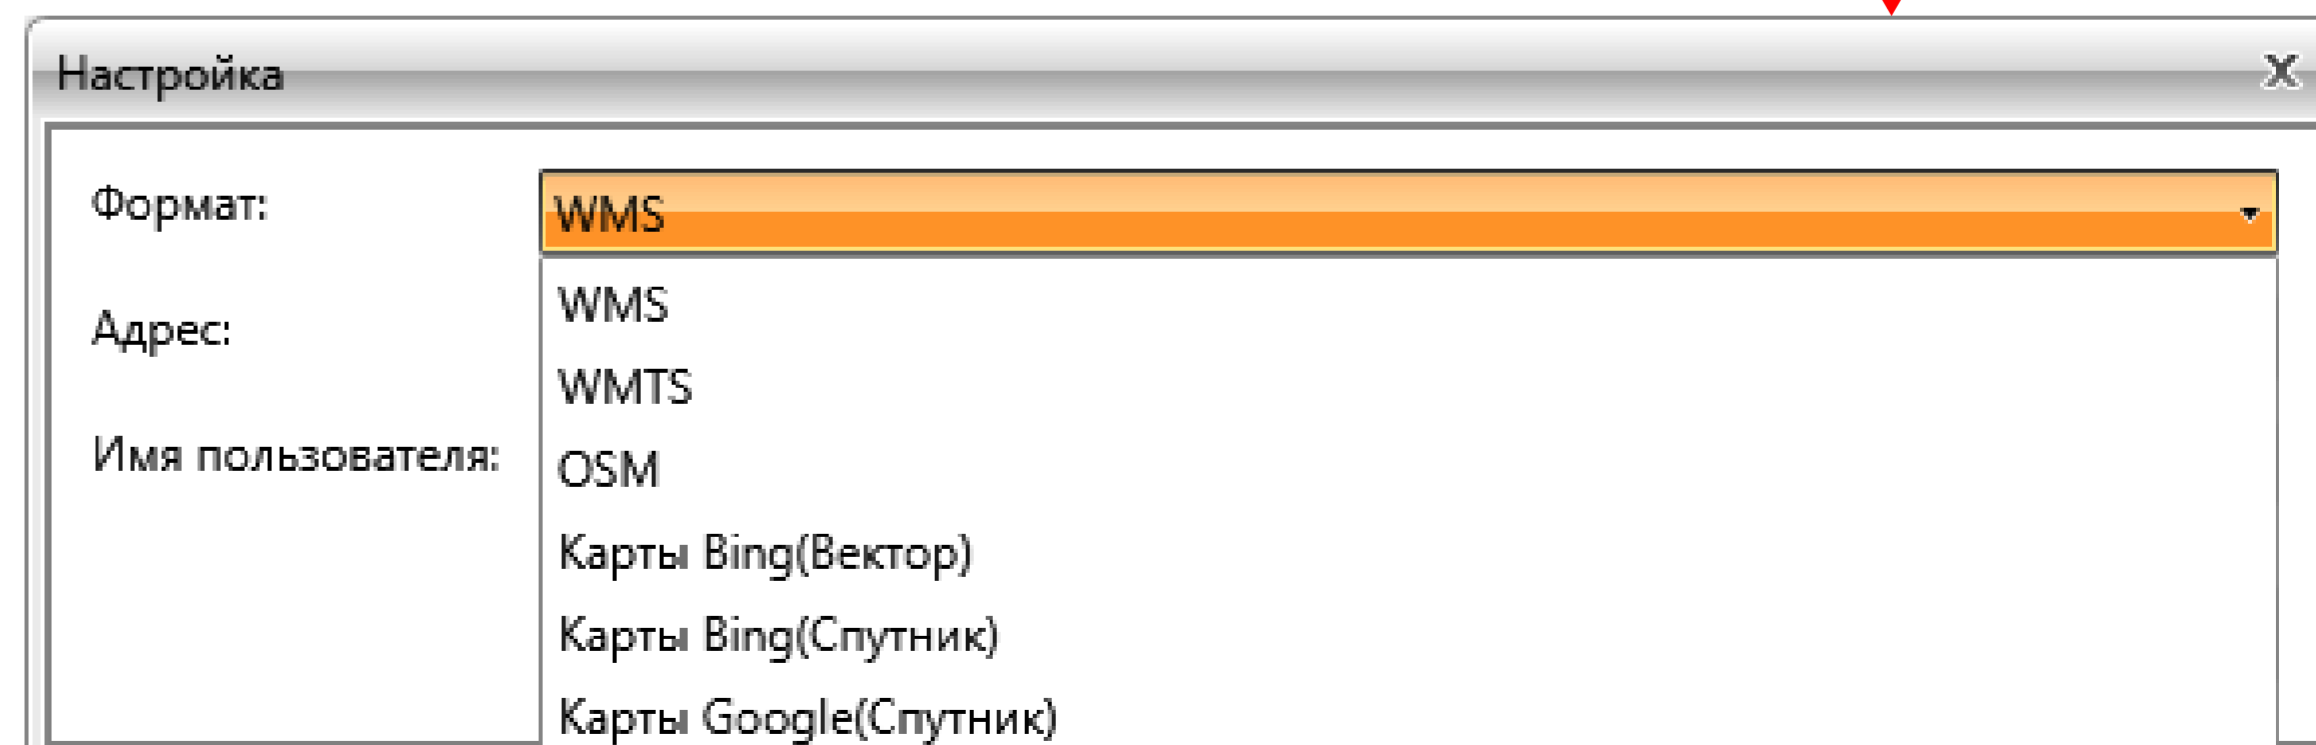

SGO2 Краткое руководство Онлайн карта

Шаг 1: Выберите «Настройка онлайн карты»

Шаг 2: Загрузите онлайн карту

Настройка

Формат:

Адрес:

Имя пользователя: Пароль:

Шаг 3: Показать/скрыть онлайн карту