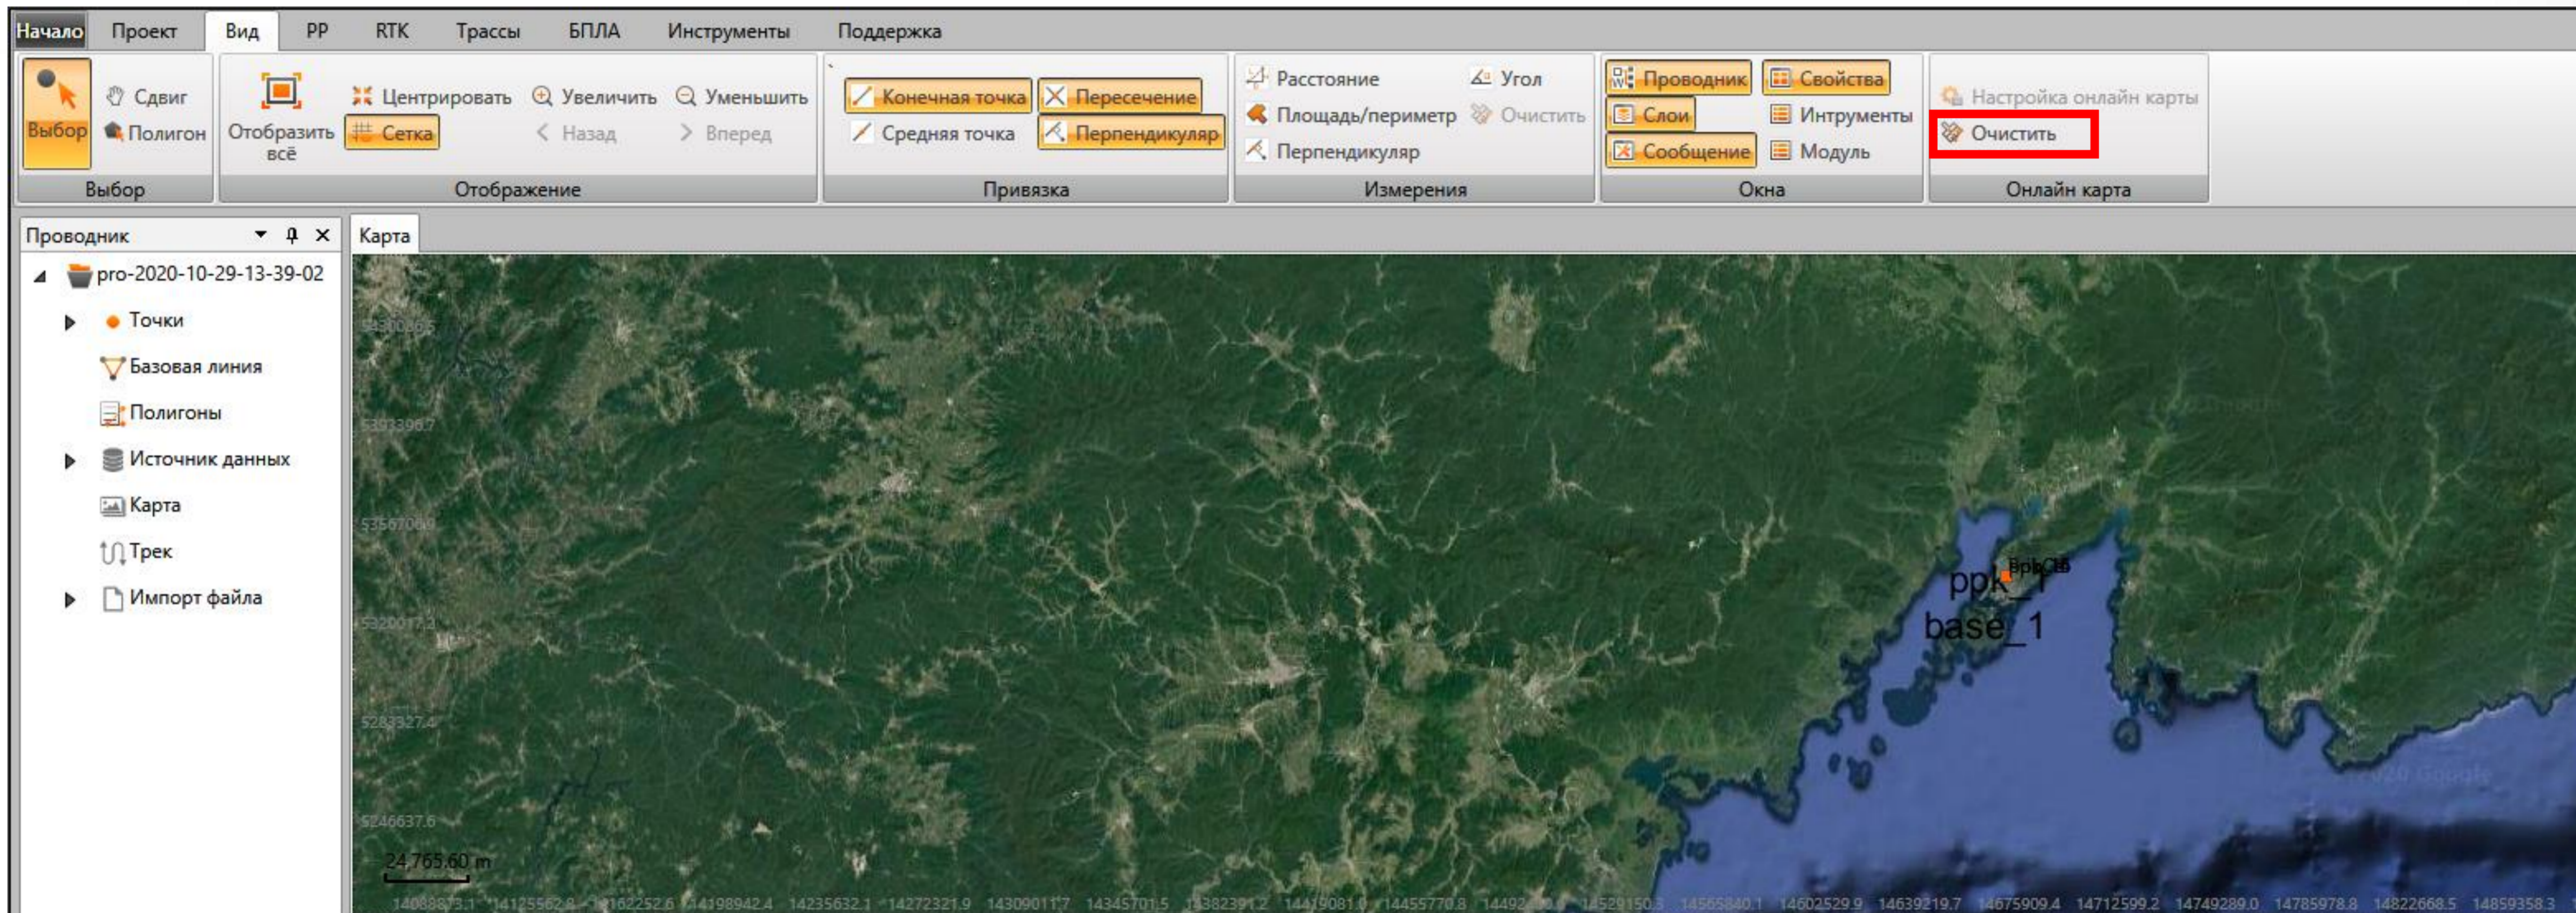

Шаг 4: Отключение онлайн карты