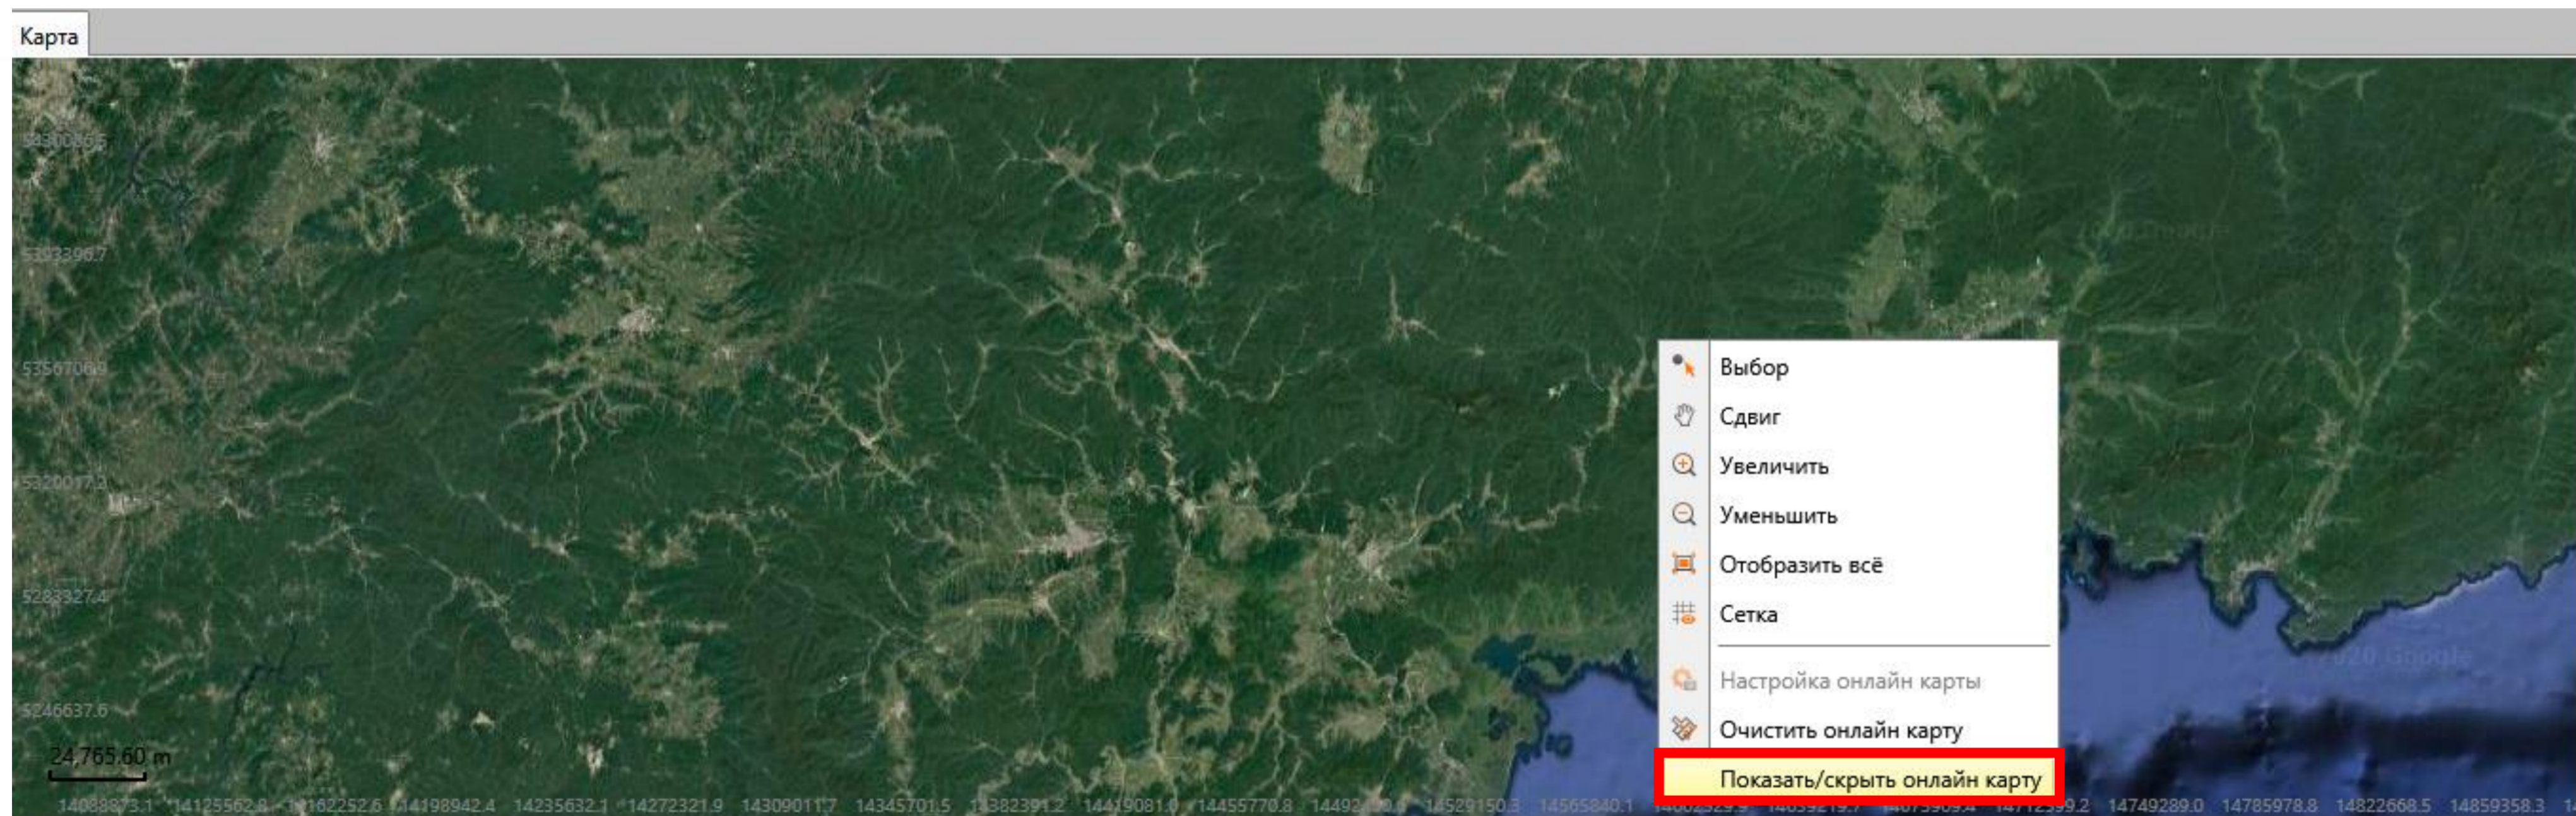

SGO2 Краткое руководство Онлайн карта

Шаг 1: Выберите «Настройка онлайн карты»

Шаг 2: Загрузите онлайн карту

Настройка

Формат:

Адрес:

Имя пользователя: Пароль:

Шаг 3: Показать/скрыть онлайн карту